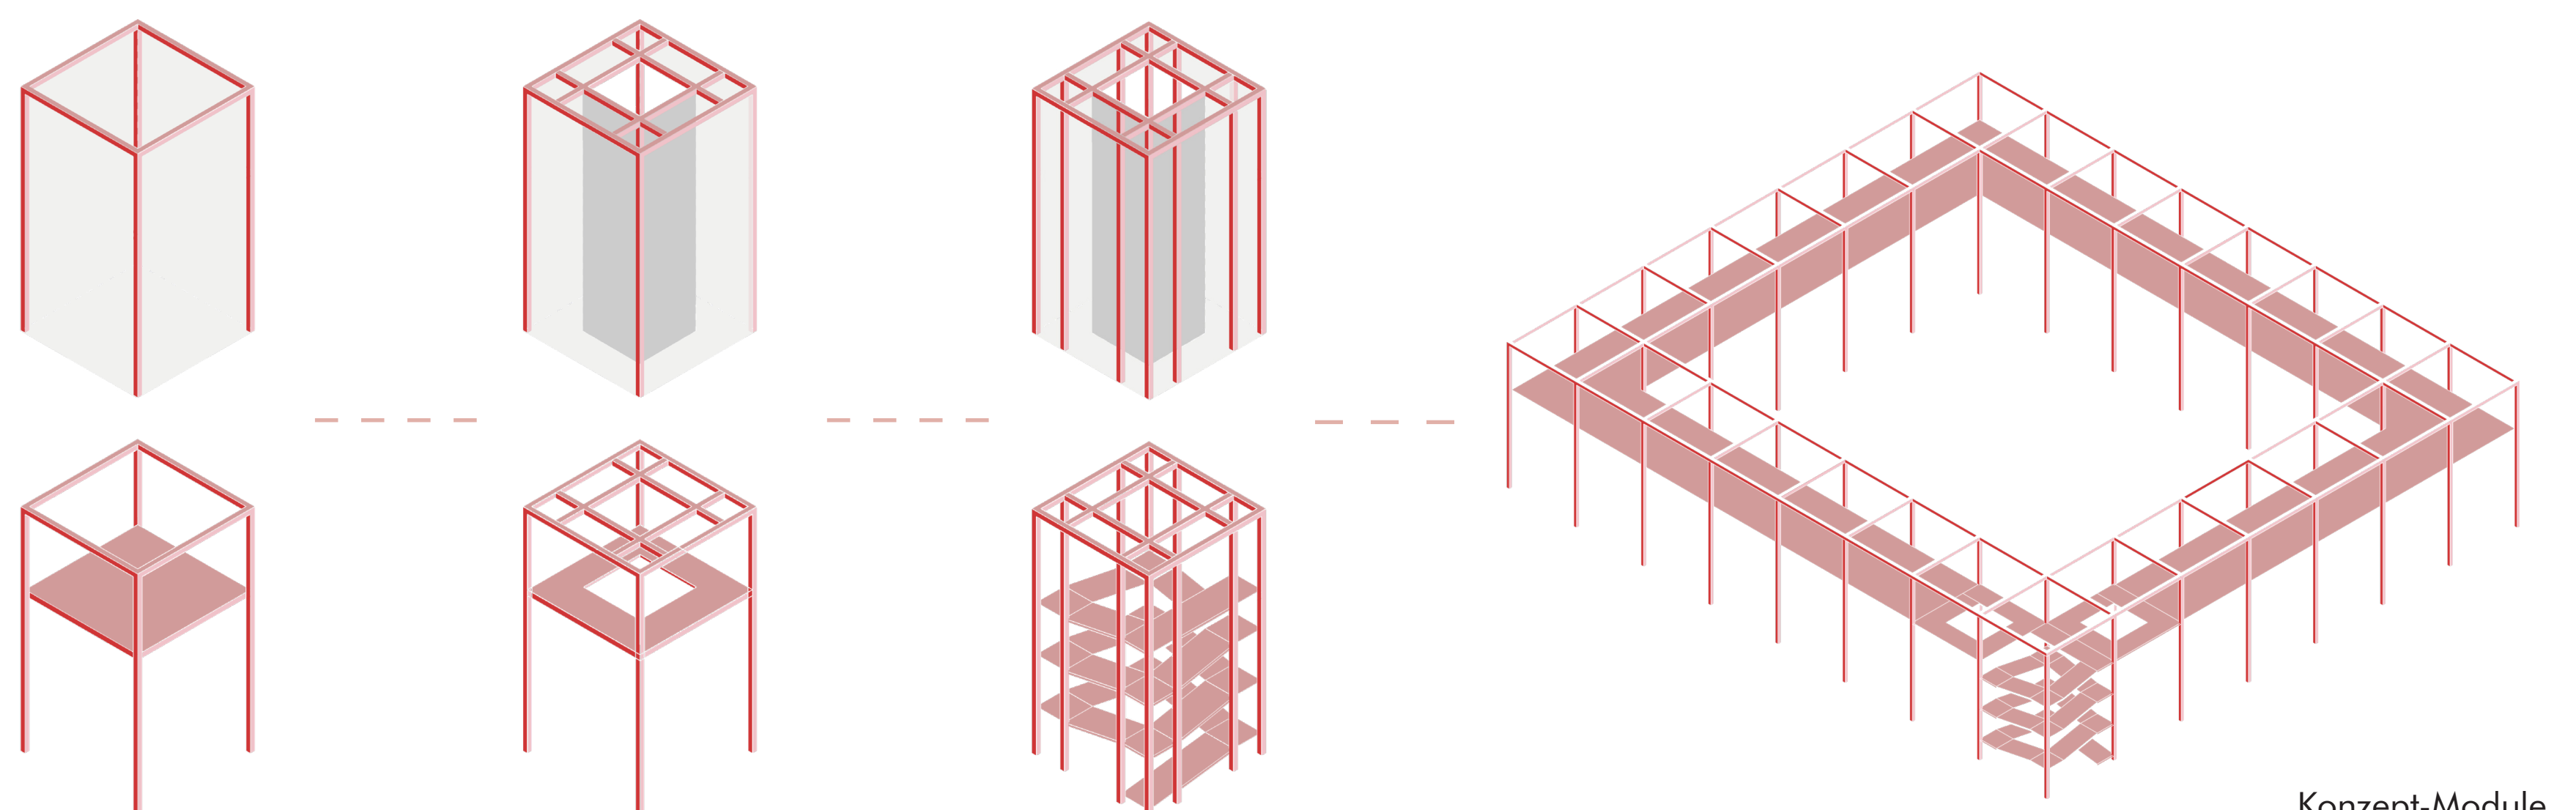

Straßenverlauf mit Funktionalität

MOVE AND CONNECT MODULARE RADEBEUL

Funktionalität

Attraktive Punkte

Verkehrsfluß

Strategie Plan

Wohnquartier

- Villen
- Restaurant
- Radhaus

Kulturquartier

- Landesbühne
- Pocket Park

Verstärkung

Kulturzentrum

- Öffentliche Konzerte
- Kreativwirtschaft

Konzept-Verbindung

Konzept-Module