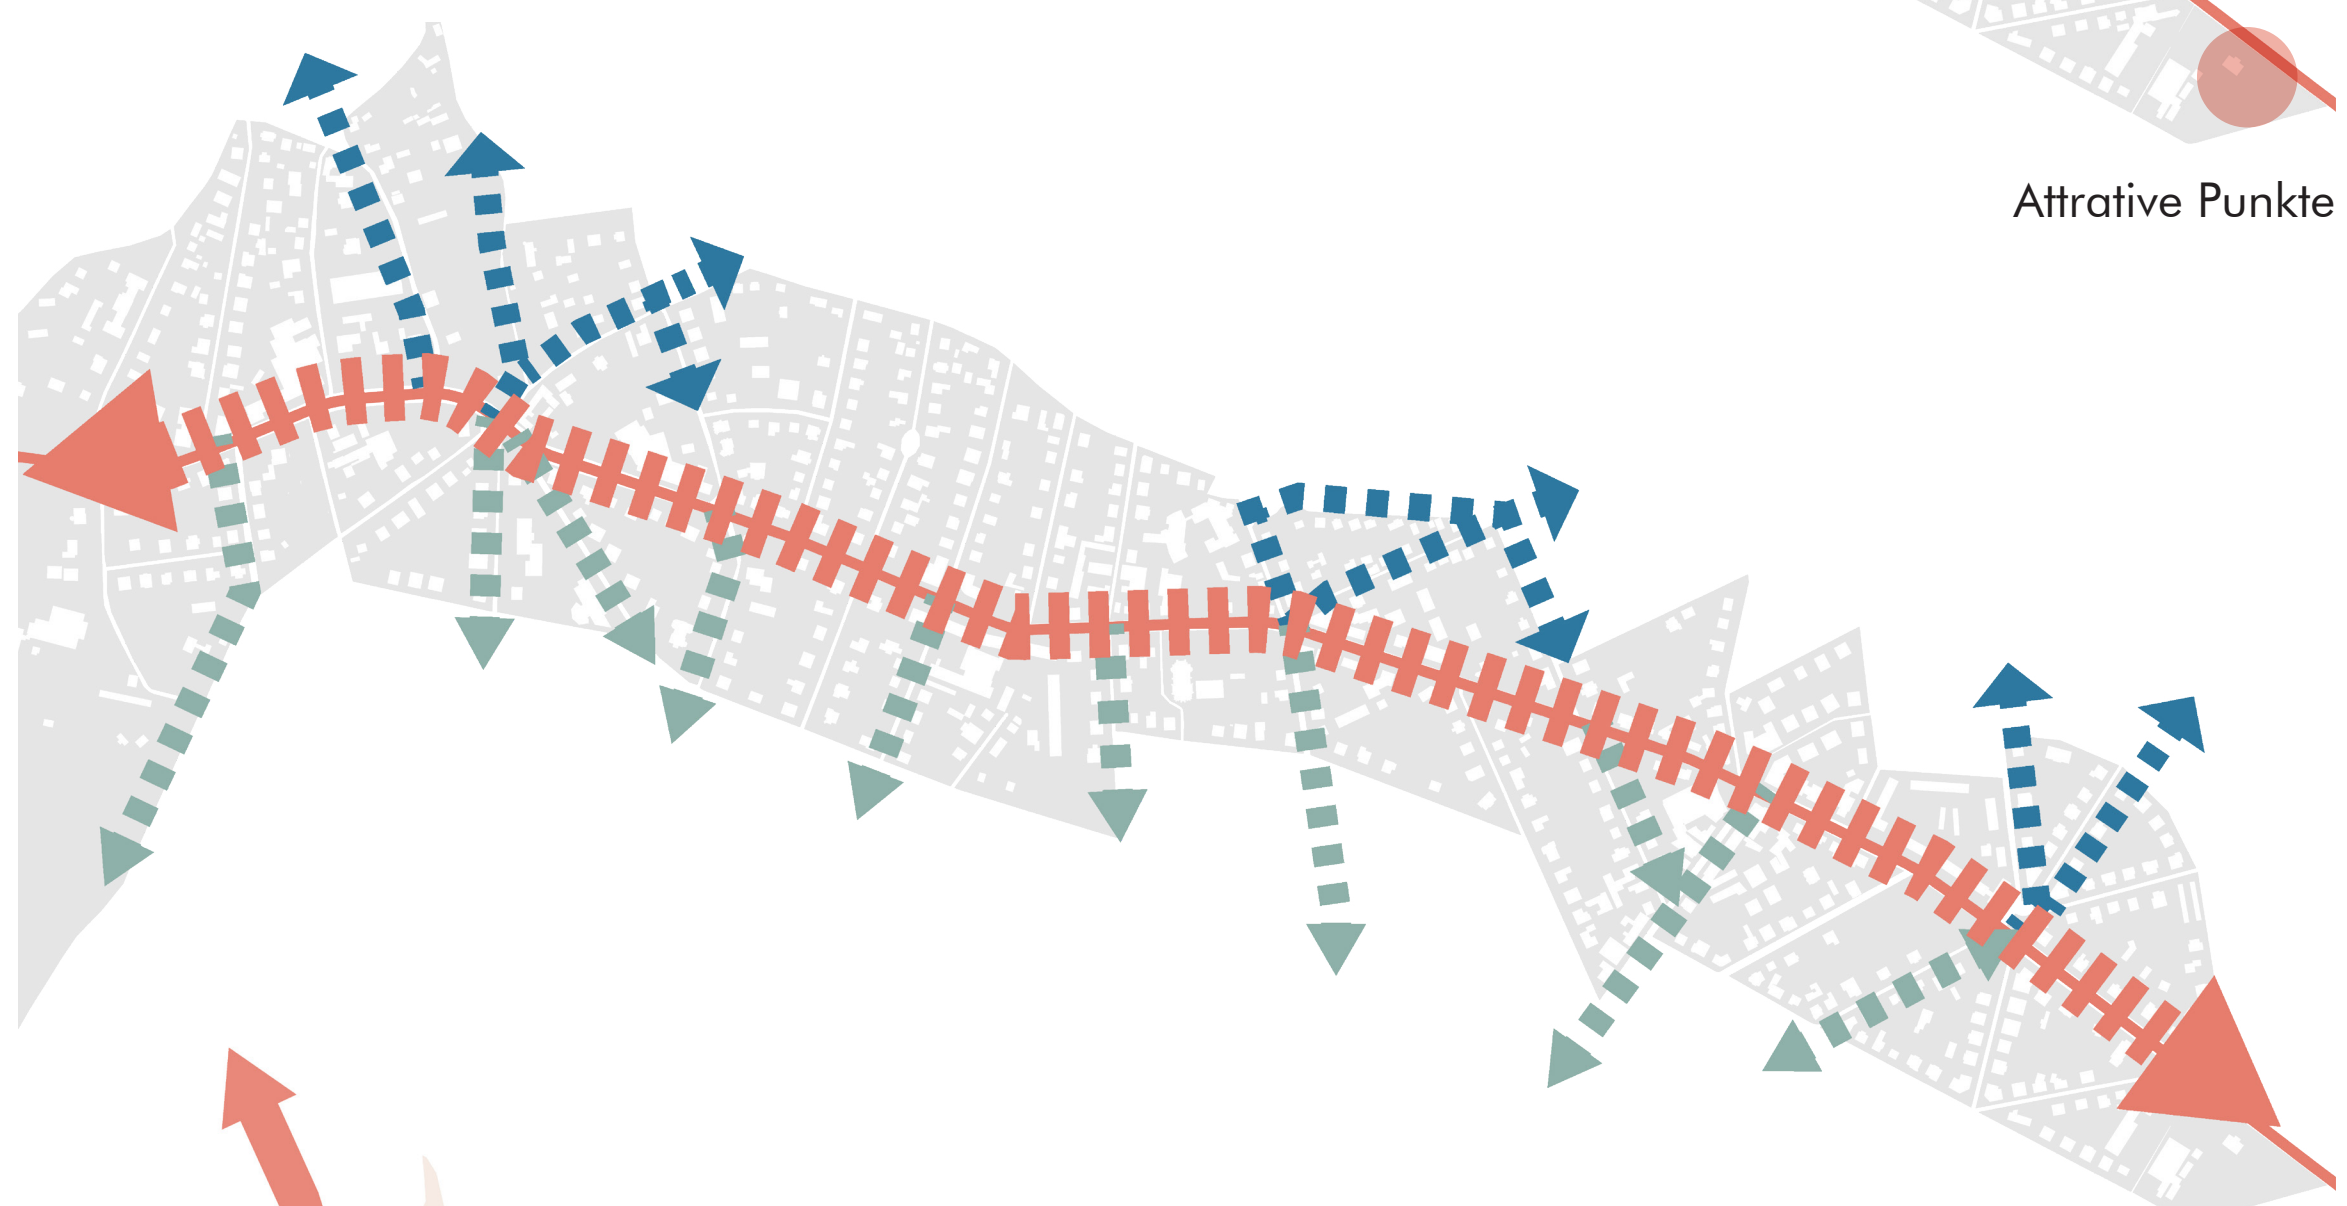

Straßenverlauf mit Funktionalität

MOVE AND CONNECT MODULARE RADEBEUL

Funktionalität

Attraktive Punkte

Verkehrsfluß

Strategie Plan

Wohnquartier

- Villen
- Restaurant
- Radhaus

Ergänzung

Nachbarschaftsraum

- Freizeit
- Urban Gardening
- Fahrrad ausleihen

Zentrum

- Treffpunkt
- Einkaufen
- Arbeitsplätze

Verstärkung

Stadtzentrum

- Lebendiges Erdgeschoss
- Entspannung
- Markt

Kulturquartier

- Landesbühne
- Pocket Park

Verstärkung

Kulturzentrum

- Öffentliche Konzerte
- Kreativwirtschaft

Konzept-Verbindung

Konzept-Module