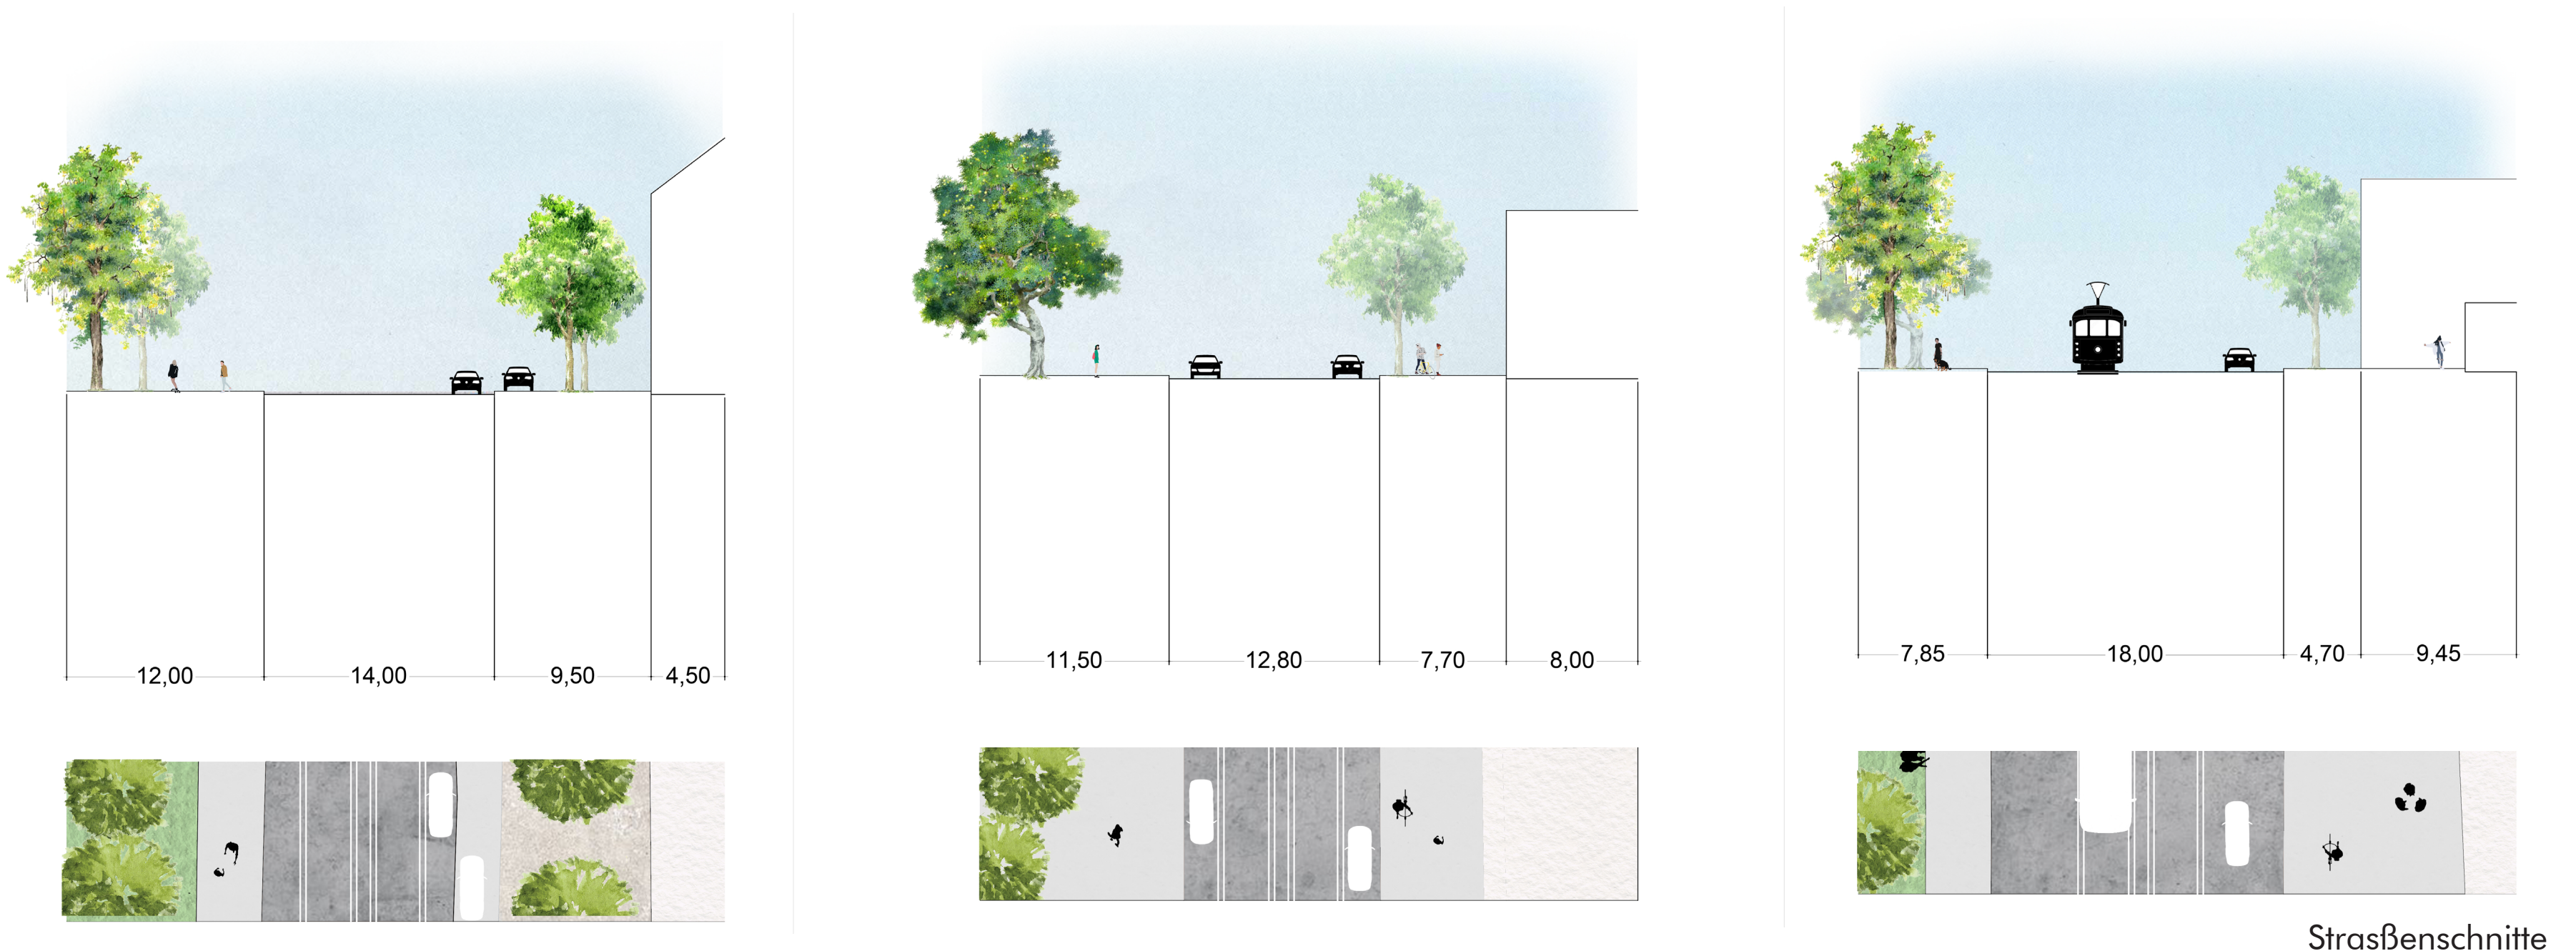

Straßenverlauf mit Funktionalität

MOVE AND CONNECT MODULARE RADEBEUL

Funktionalität

Attraktive Punkte

Verkehrsfluß

Strategie Plan

Wohnquartier

- Villen
- Restaurant
- Radhaus

Ergänzung

Nachbarschaftsraum

- Freizeit
- Urban Gardening
- Fahrrad ausleihen

Zentrum

- Treffpunkt
- Einkaufen
- Arbeitsplätze

Verstärkung

Stadtzentrum

- Lebendiges Erdgeschoss
- Entspannung
- Markt

Kulturquartier

- Landesbühne
- Pocket Park

Verstärkung

Kulturzentrum

- Öffentliche Konzerte
- Kreativwirtschaft

Konzept-Verbindung

Konzept-Module