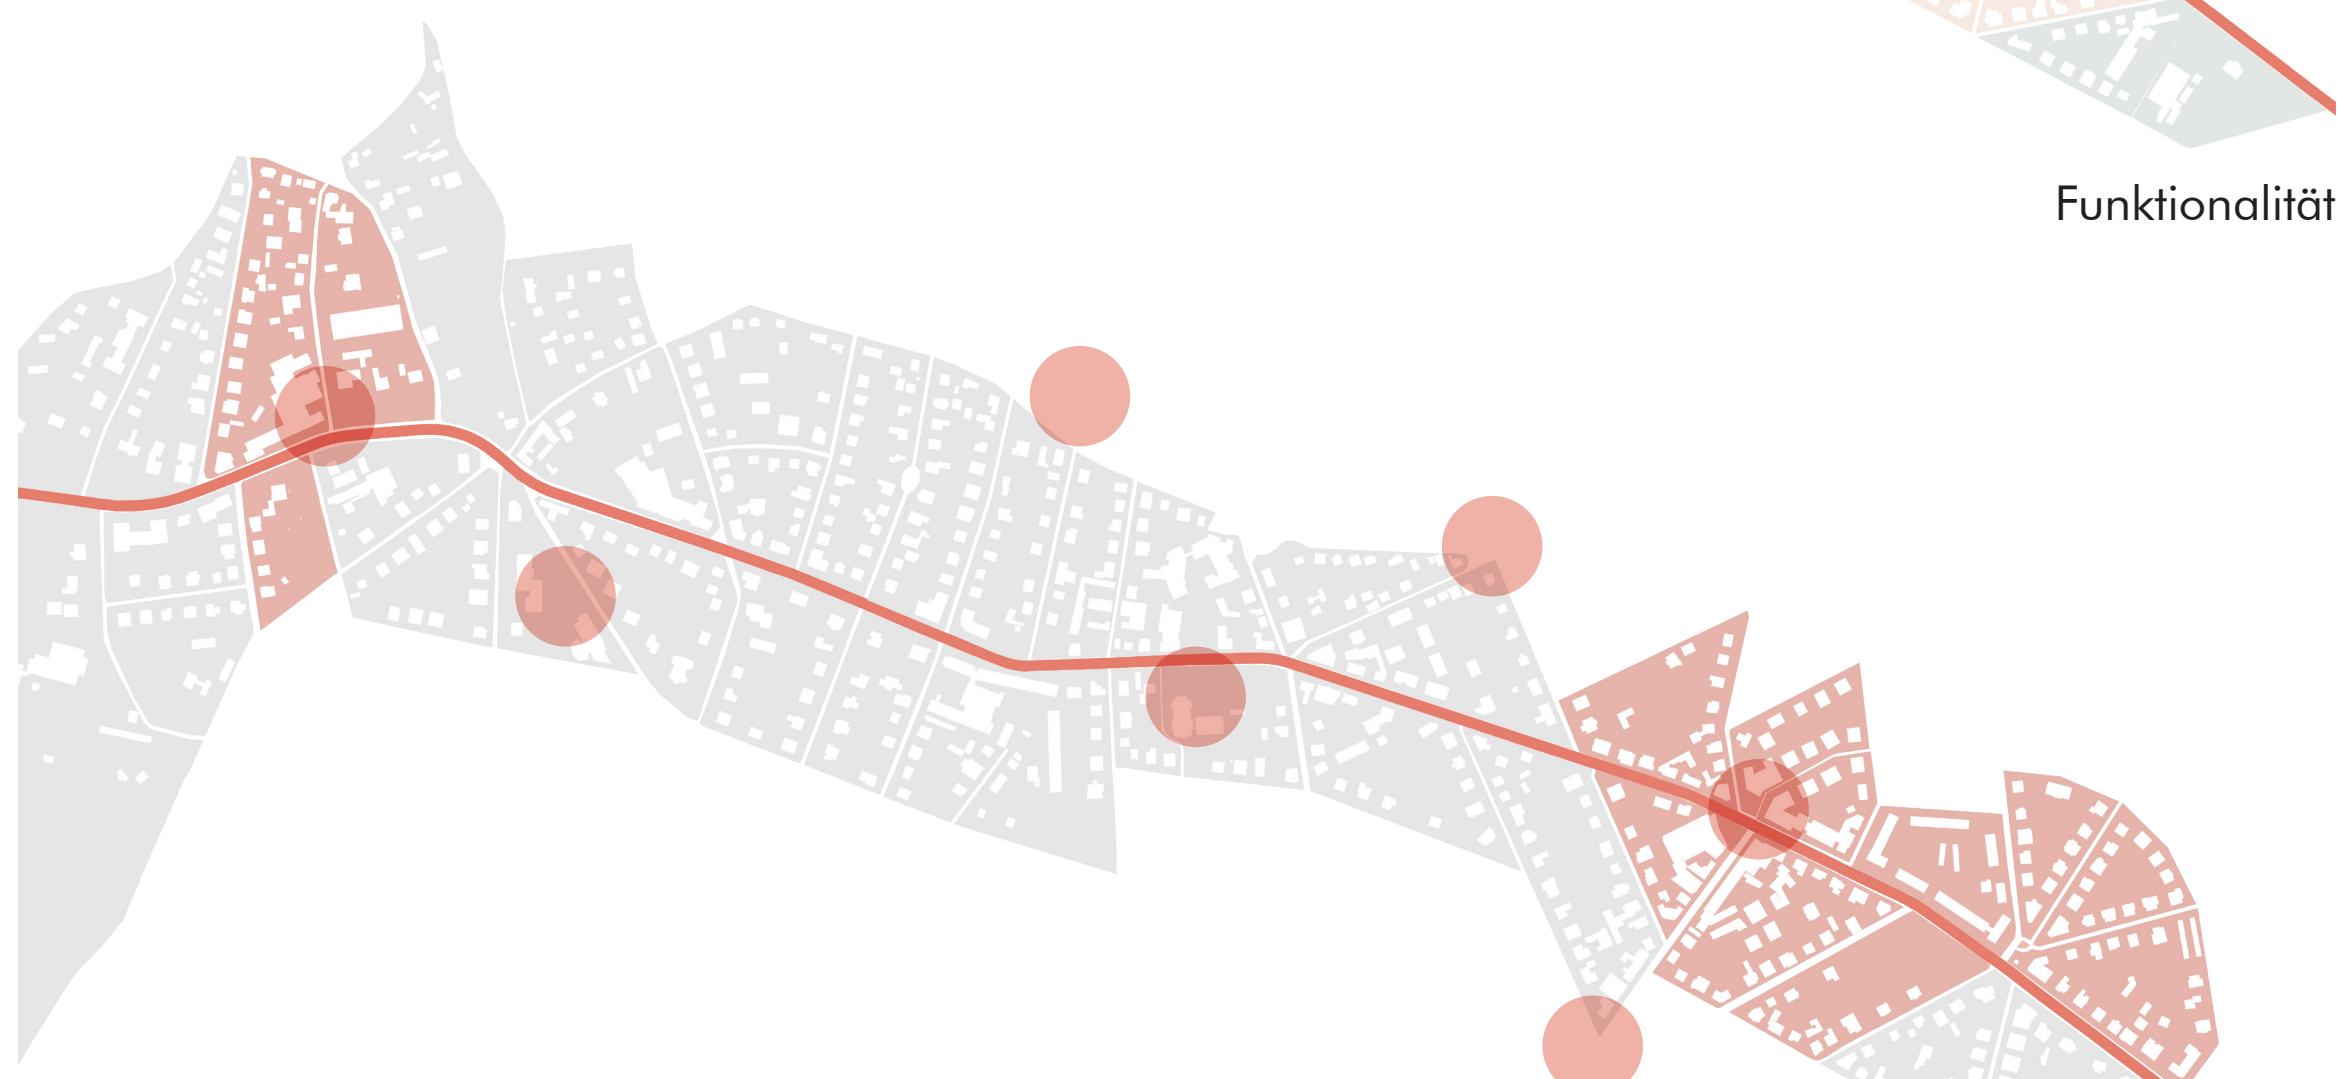

Straßenverlauf mit Funktionalität

MOVE AND CONNECT MODULARE RADEBEUL

Funktionalität

Attraktive Punkte

Verkehrsfluß

Strategie Plan

Wohnquartier

- Villen
- Restaurant
- Radhaus

Ergänzung

Nachbarschaftsraum

- Freizeit
- Urban Gardening
- Fahrrad ausleihen

Zentrum

- Treffpunkt
- Einkaufen
- Arbeitsplätze

Verstärkung

Stadtzentrum

- Lebendiges Erdgeschoss
- Entspannung
- Markt

Kulturquartier

- Landesbühne
- Pocket Park

Verstärkung

Kulturzentrum

- Öffentliche Konzerte
- Kreativwirtschaft

Konzept-Verbindung

Konzept-Module