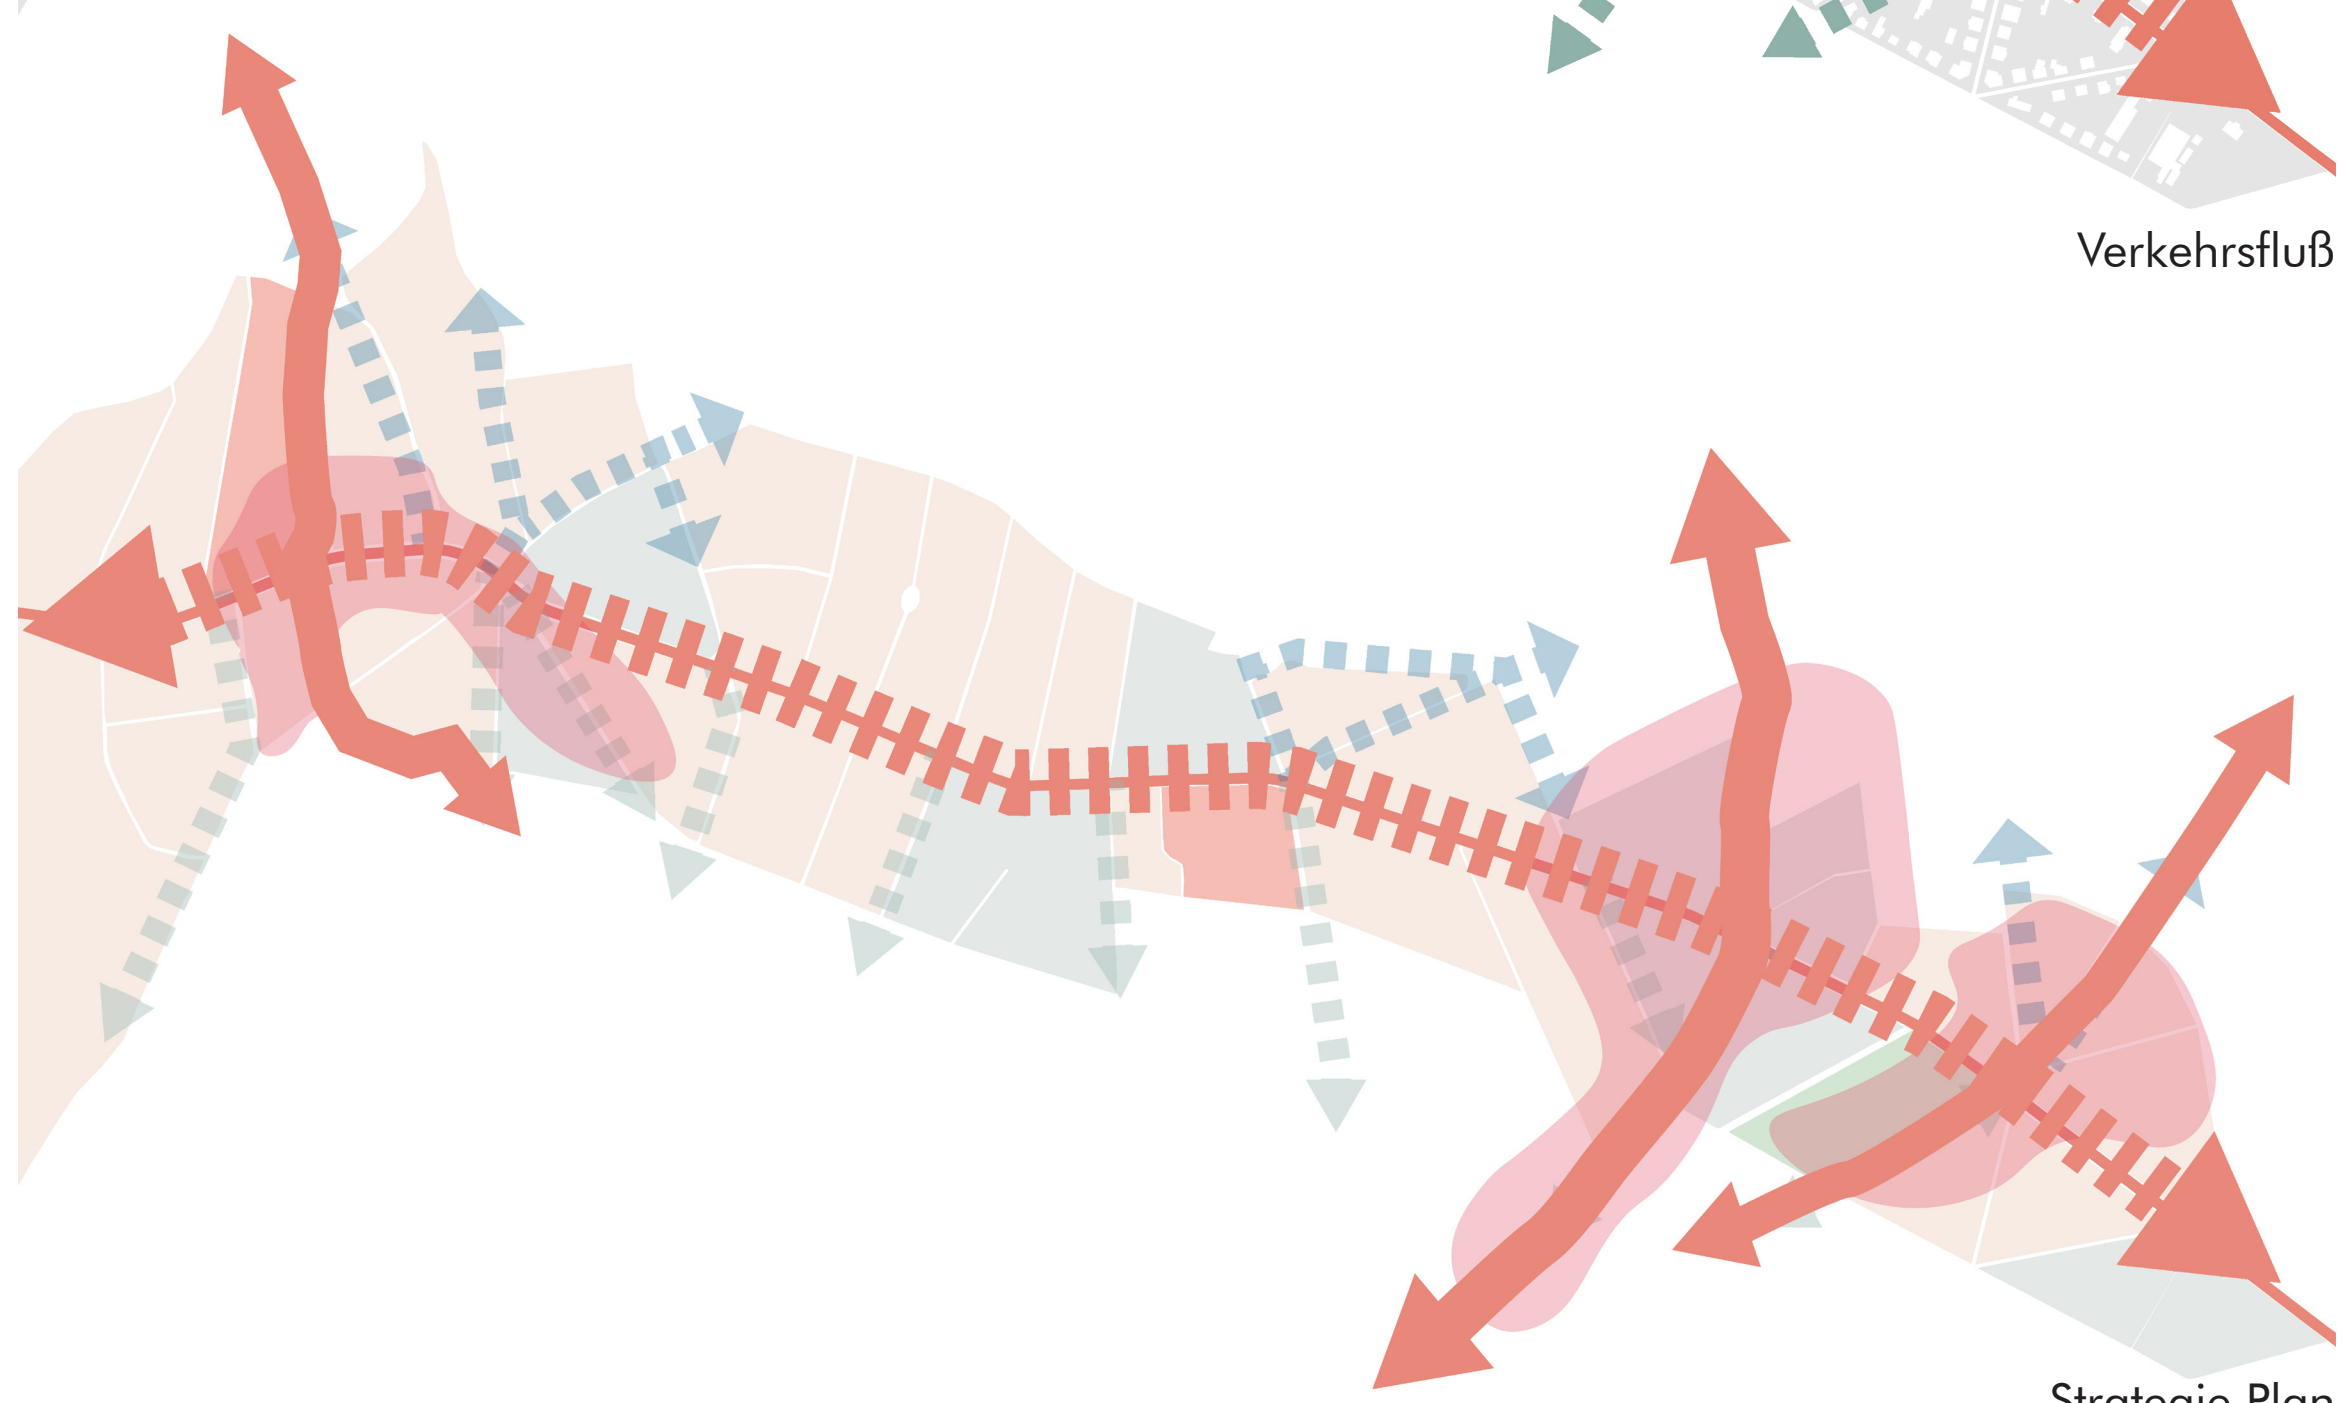

Straßenverlauf mit Funktionalität

MOVE AND CONNECT MODULARE RADEBEUL

Funktionalität

Attraktive Punkte

Verkehrsfluß

Strategie Plan

Wohnquartier

- Villen
- Restaurant
- Radhaus

Ergänzung

Nachbarschaftsraum

- Freizeit
- Urban Gardening
- Fahrrad ausleihen

Zentrum

- Treffpunkt
- Einkaufen
- Arbeitsplätze

Verstärkung

Stadtzentrum

- Lebendiges Erdgeschoss
- Entspannung
- Markt

Kulturquartier

- Landesbühne
- Pocket Park

Verstärkung

Kulturzentrum

- Öffentliche Konzerte
- Kreativwirtschaft

Konzept-Verbindung

Konzept-Module